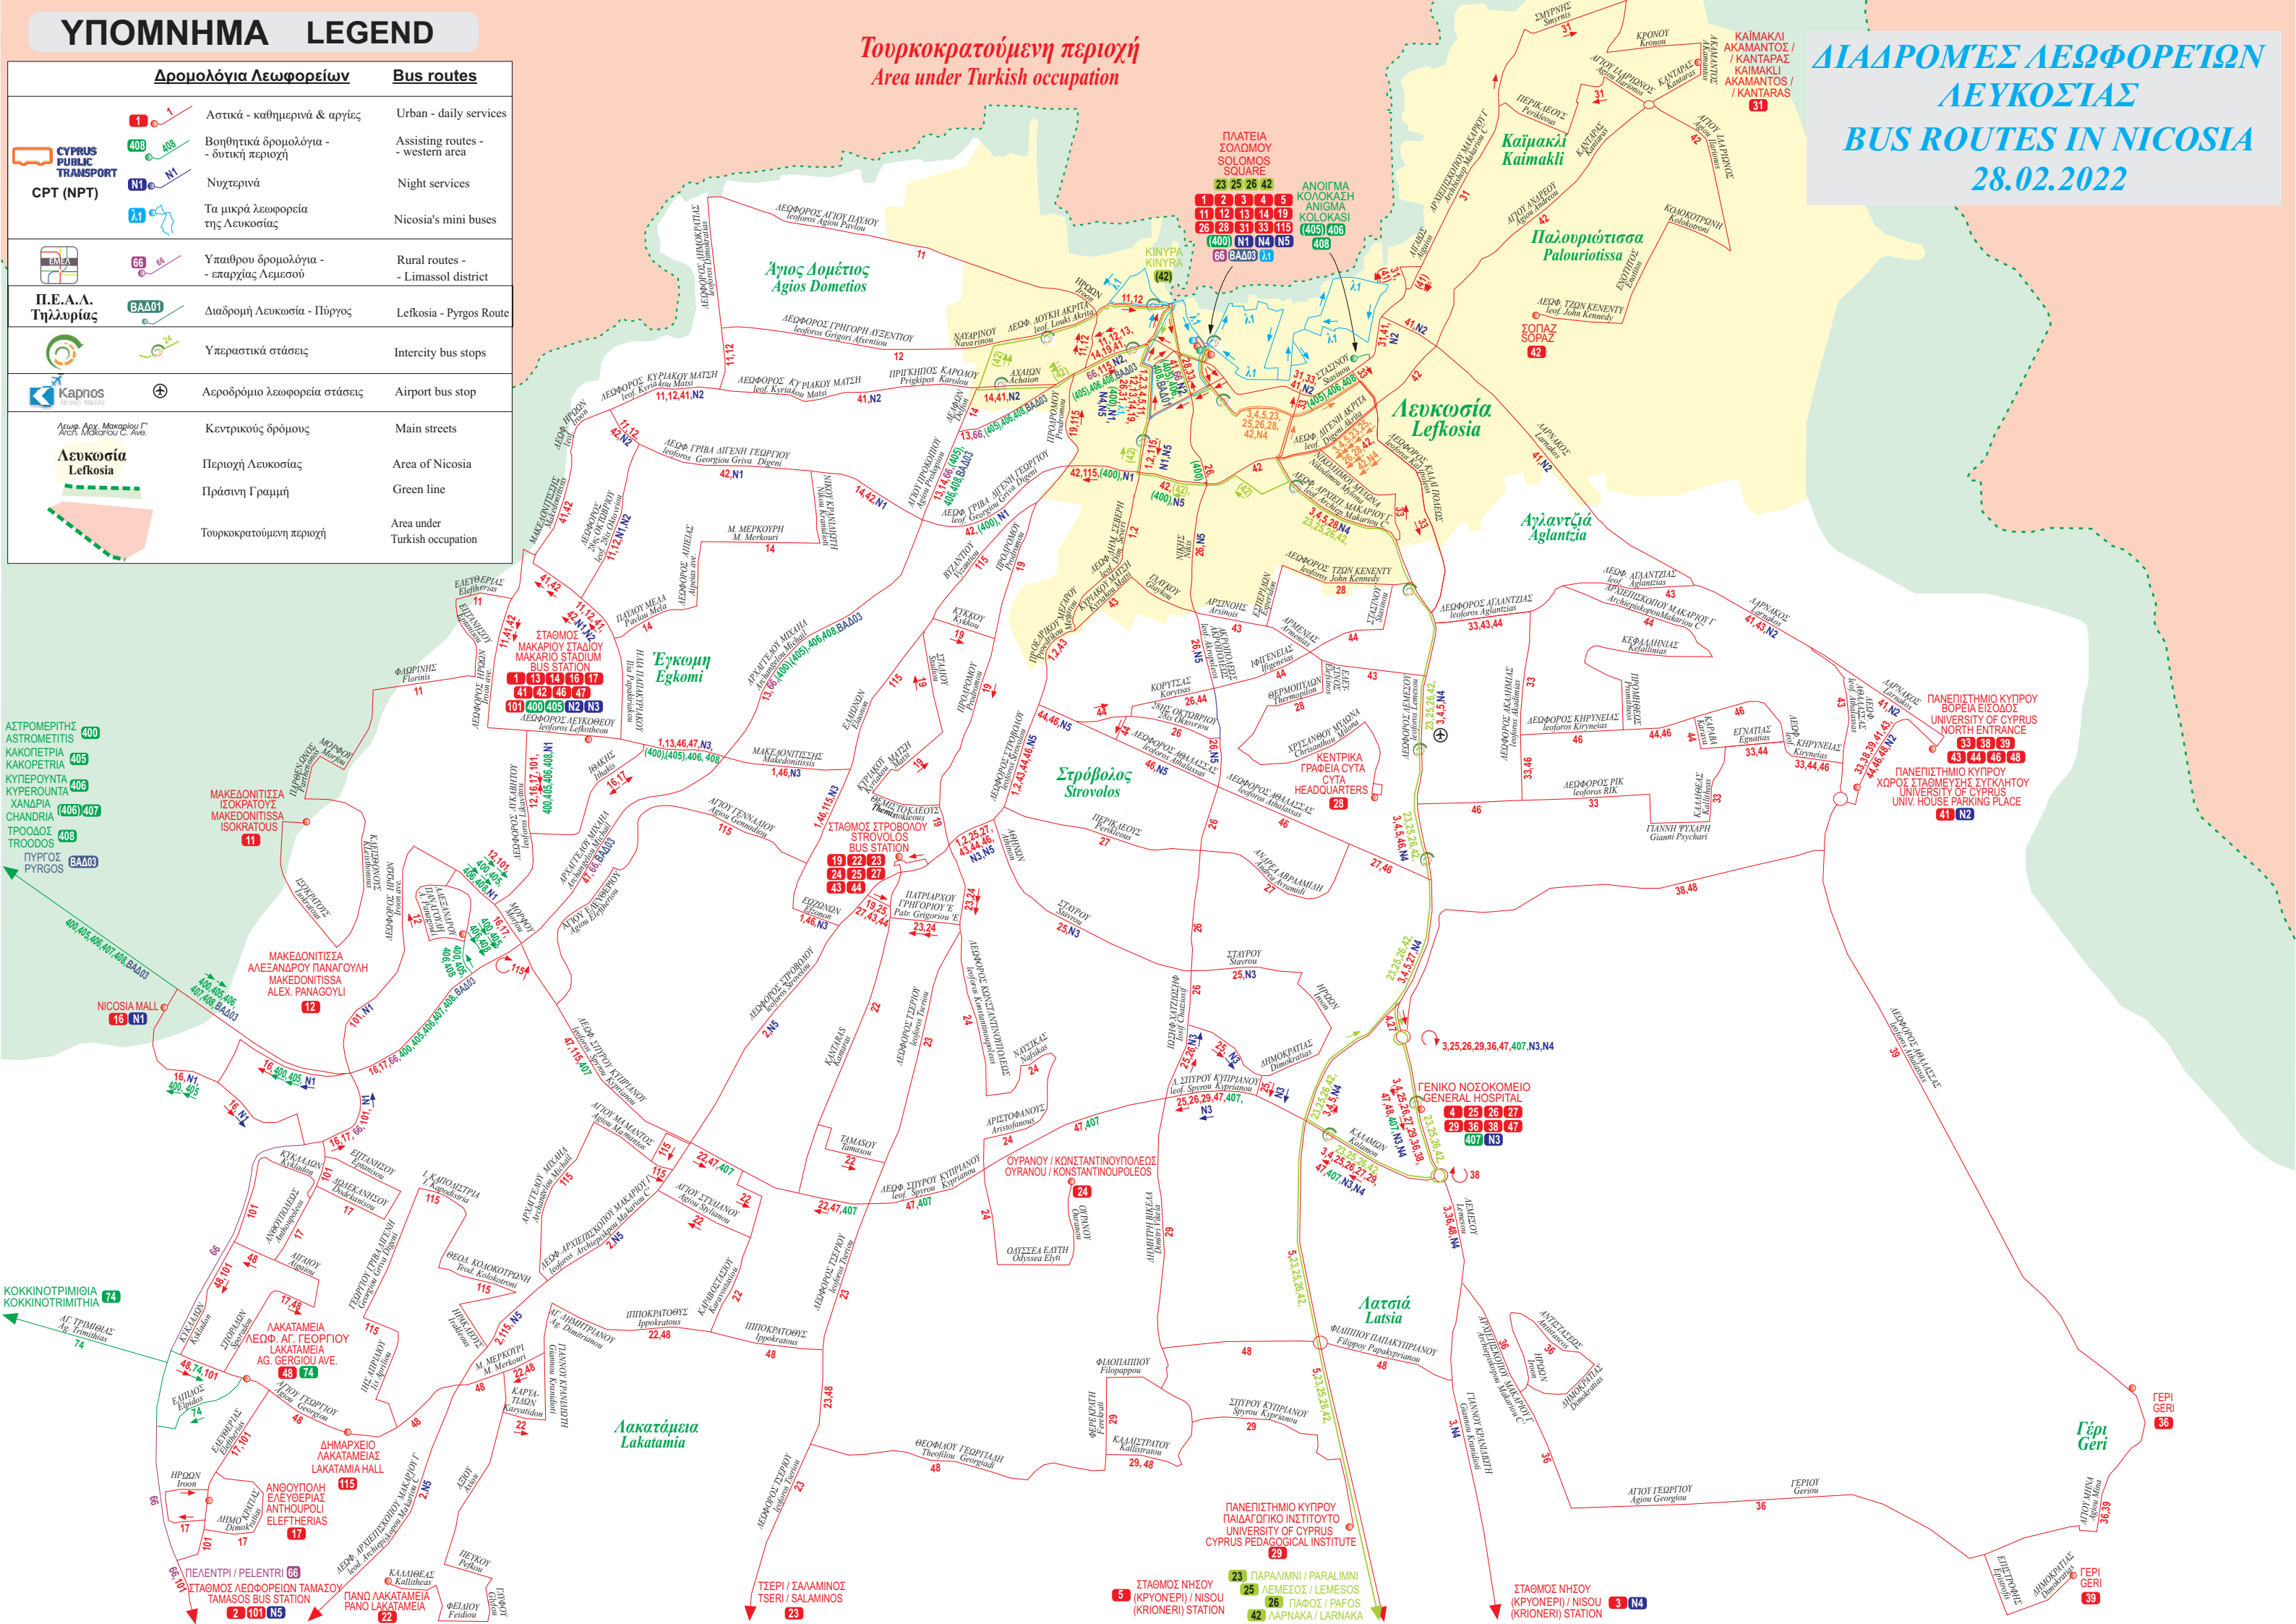

ΥΠΟΜΝΗΜΑ LEGEND

Δρομολόγια Λεωφορείων

Bus routes

	Αστικά - καθημερινά & αργίες	Urban - daily services
	Βοηθητικά δρομολόγια - δυτική περιοχή	Assisting routes - western area
	Νυχτερινά	Night services
	Τα μικρά λεωφορεία της Λευκωσίας	Nicosia's mini buses
	Υπαίθριος δρομολόγια - επαρχίας Λεμεσού	Rural routes - Limassol district
	Διαδρομή Λευκωσία - Πύργος	Lefkosia - Pyrgos Route
	Υπεραστικά στάσεις	Intercity bus stops
	Αεροδρόμιο λεωφορεία στάσεις	Airport bus stop
	Κεντρικούς δρόμους	Main streets
	Περιοχή Λευκωσίας	Area of Nicosia
	Πράσινη Γραμμή	Green line
	Τουρκοκρατούμενη περιοχή	Area under Turkish occupation

Τουρκοκρατούμενη περιοχή Area under Turkish occupation

ΔΙΑΔΡΟΜΕΣ ΛΕΩΦΟΡΕΙΩΝ ΛΕΥΚΟΣΙΑΣ BUS ROUTES IN NICOSIA 28.02.2022

ΑΣΤΡΟΜΕΡΙΤΗΣ 400
ΑΣΤΡΟΜΕΡΙΤΗΣ 405
ΚΑΚΟΠΕΤΡΙΑ 406
ΚΥΠΕΡΟΥΝΤΑ 406
ΧΑΝΔΡΙΑ 406/407
ΤΡΟΔΟΣ 408
ΠΥΡΓΟΣ 66A03

ΚΟΚΚΙΝΟΤΡΙΜΙΘΙΑ 74
ΑΓ. ΤΡΙΜΙΘΙΑΣ 74

5 ΚΡΥΟΝΕΡΙ / ΝΙΣΟΥ (KRYONERI) STATION
23 ΠΑΡΑΛΙΜΝΙ / PARALIMNI
25 ΛΕΜΕΣΟ / LEMESOS
26 ΠΑΦΟΣ / PAFOS
42 ΛΑΡΝΑΚΑ / LARNAKA
3 ΝΗΣΟΥ (KRYONERI) / ΝΙΣΟΥ (KRYONERI) STATION
3 N4