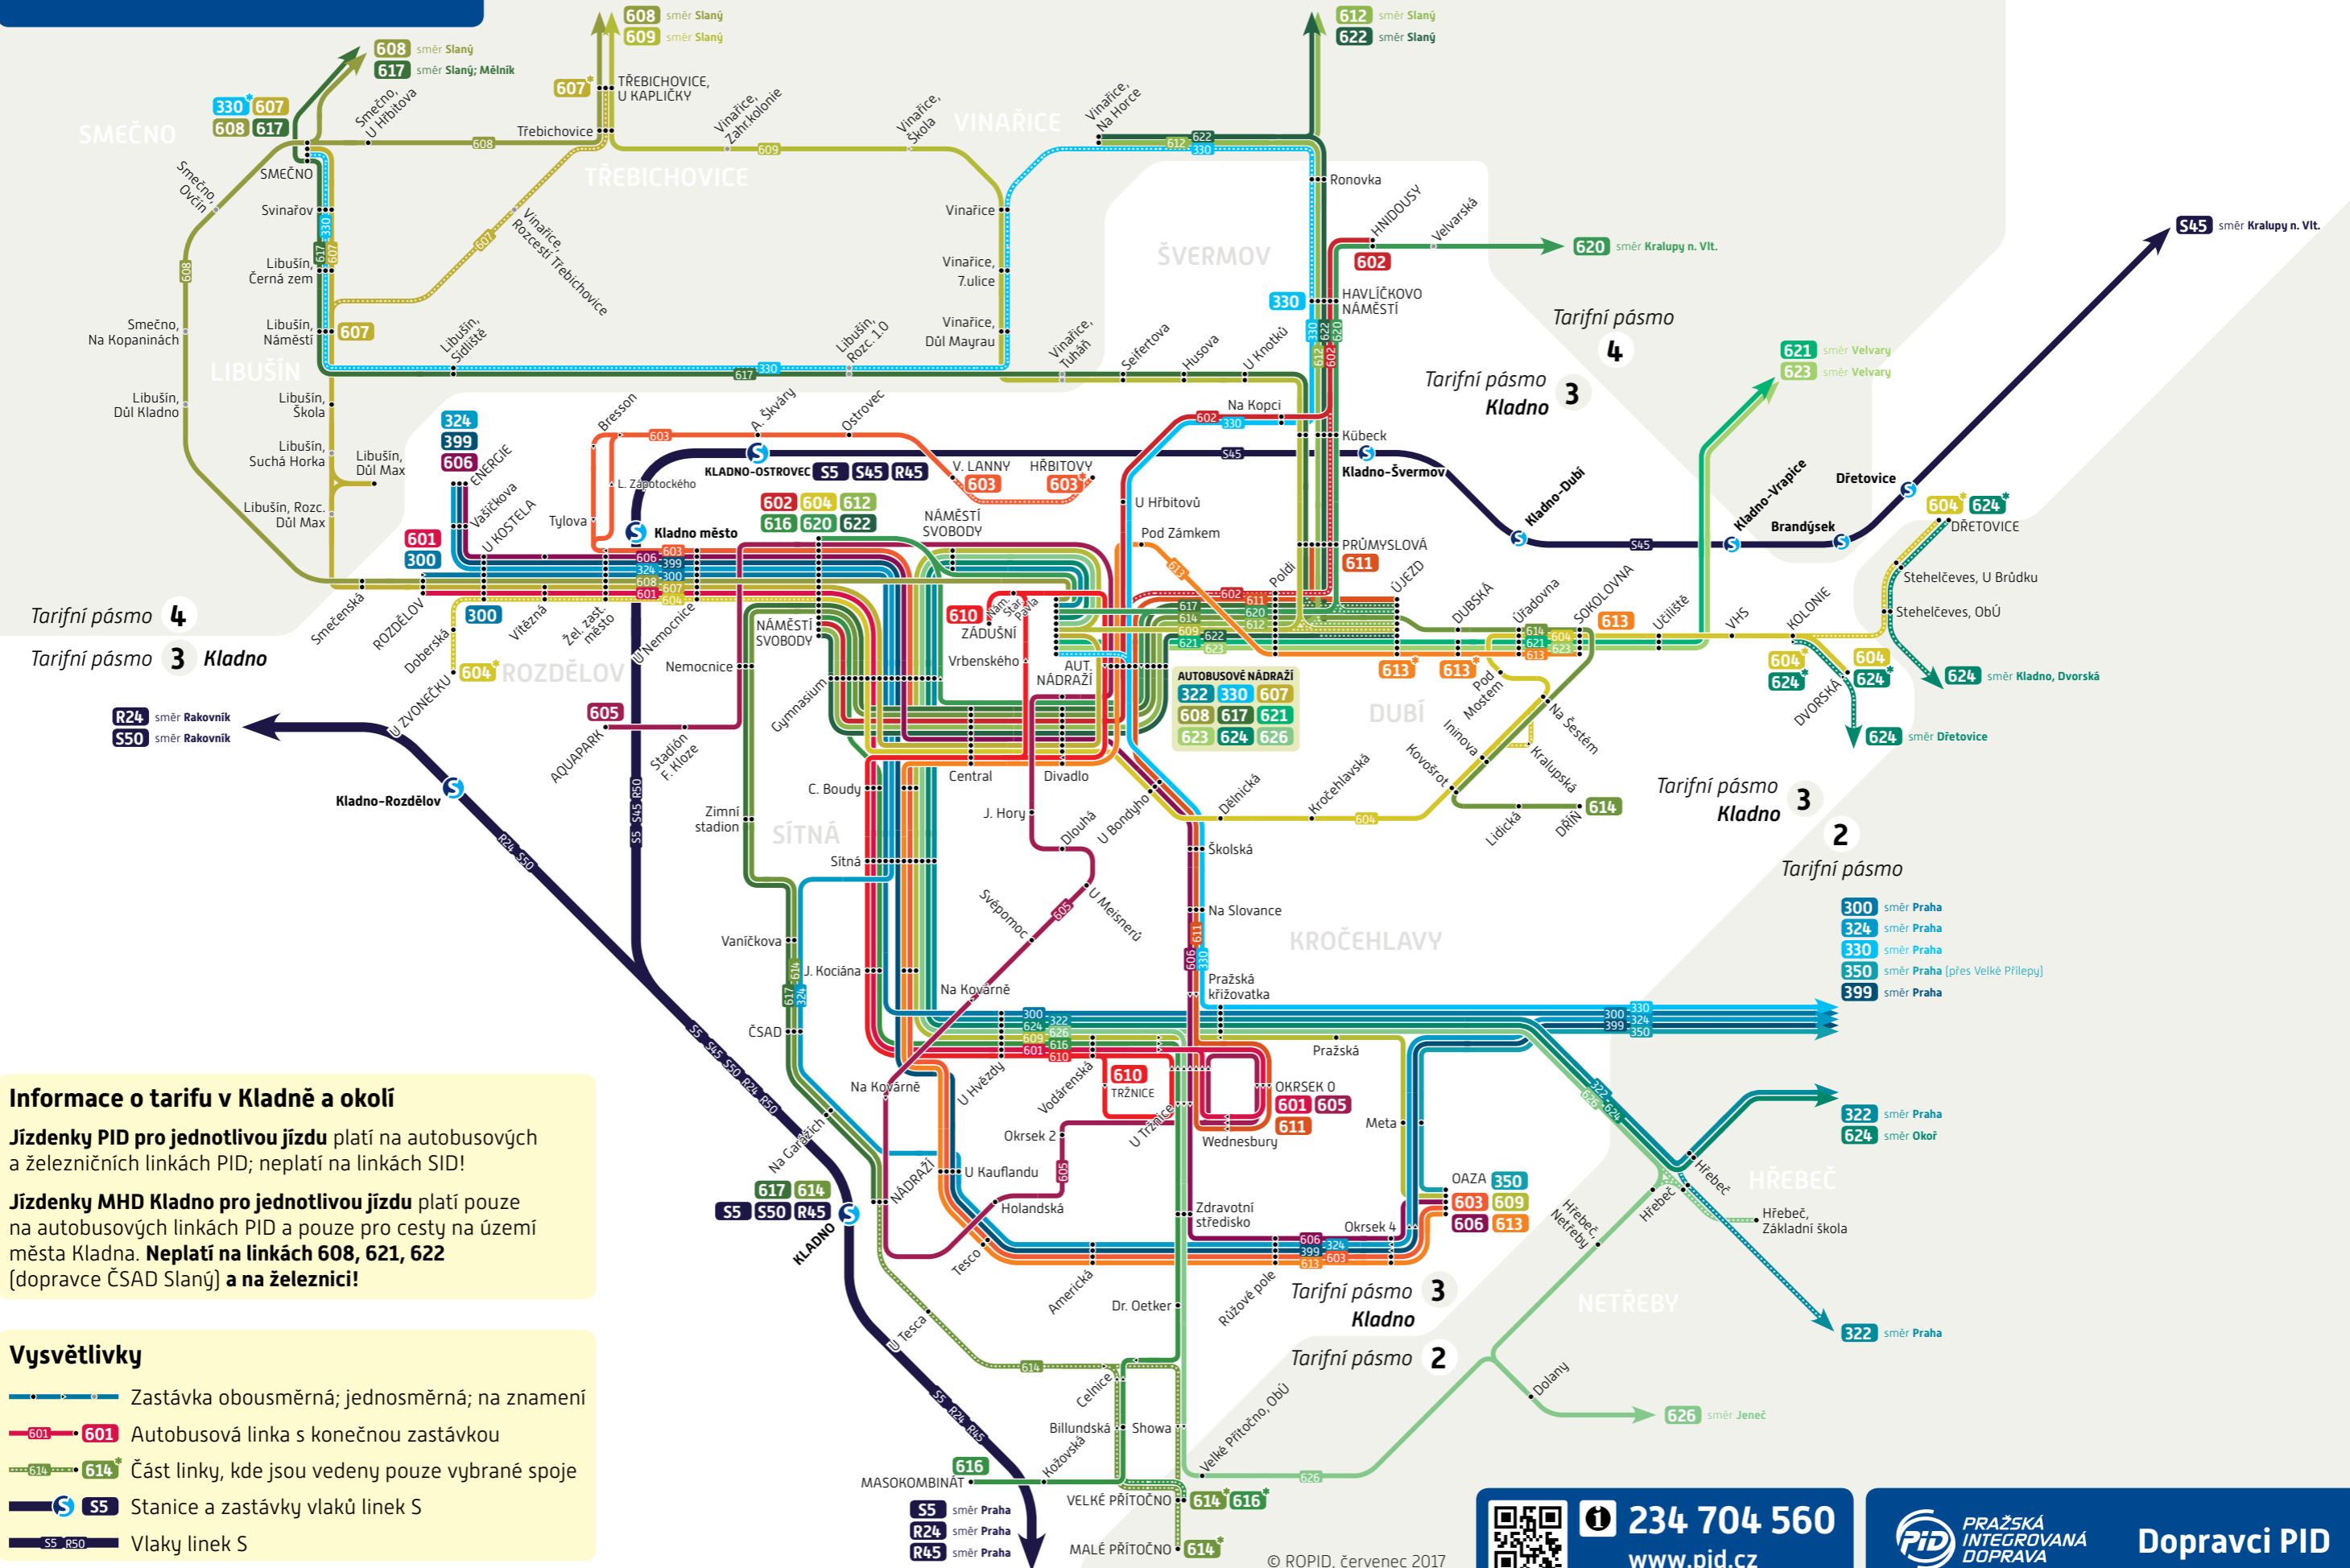

KLADNO

Linkové vedení - linky PID - platnost od 15. října 2017

Informace o tarifu v Kladně a okolí

Jízdenky PID pro jednotlivou jízdu platí na autobusových a železničních linkách PID; neplatí na linkách SID!

Jízdenky MHD Kladno pro jednotlivou jízdu platí pouze na autobusových linkách PID a pouze pro cesty na území města Kladna. **Neplatí na linkách 608, 621, 622** (dopravce ČSAD Slaný) a na železnici!

- Vysvětlivky**
- Zastávka obousměrná; jednosměrná; na znamení
 - 601 Autobusová linka s konečnou zastávkou
 - 614 Část linky, kde jsou vedeny pouze vybrané spoje
 - S5 Stanice a zastávky vlaků linek S
 - S5 R50 Vlaky linek S