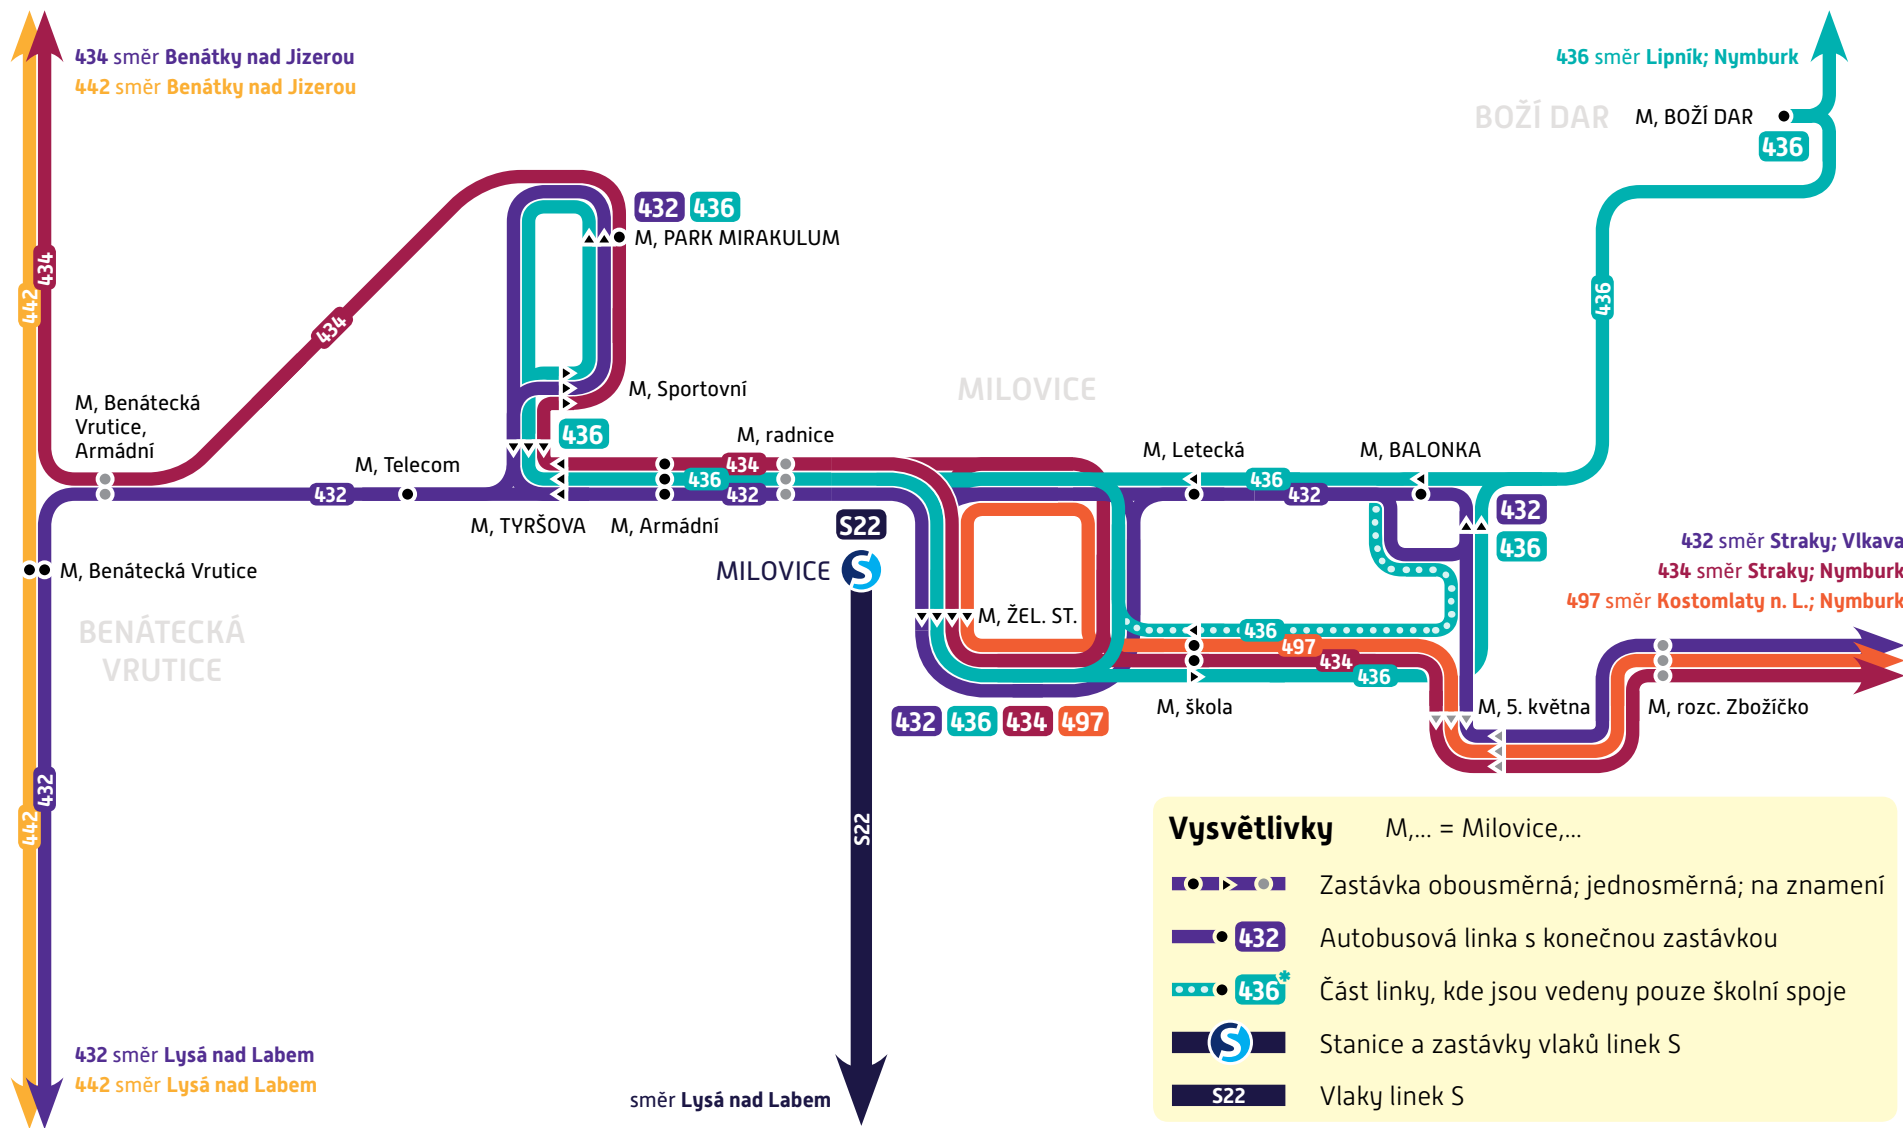

MILOVICE

Linkové vedení - linky PID - platnost od 3. září 2017

Vysvětlivky M,... = Milovice,...

- Zastávka obousměrná; jednosměrná; na znamení
- Autбусová linka s konečnou zastávkou
- Část linky, kde jsou vedeny pouze školní spoje
- Stanice a zastávky vlaků linek S
- Vlaky linek S