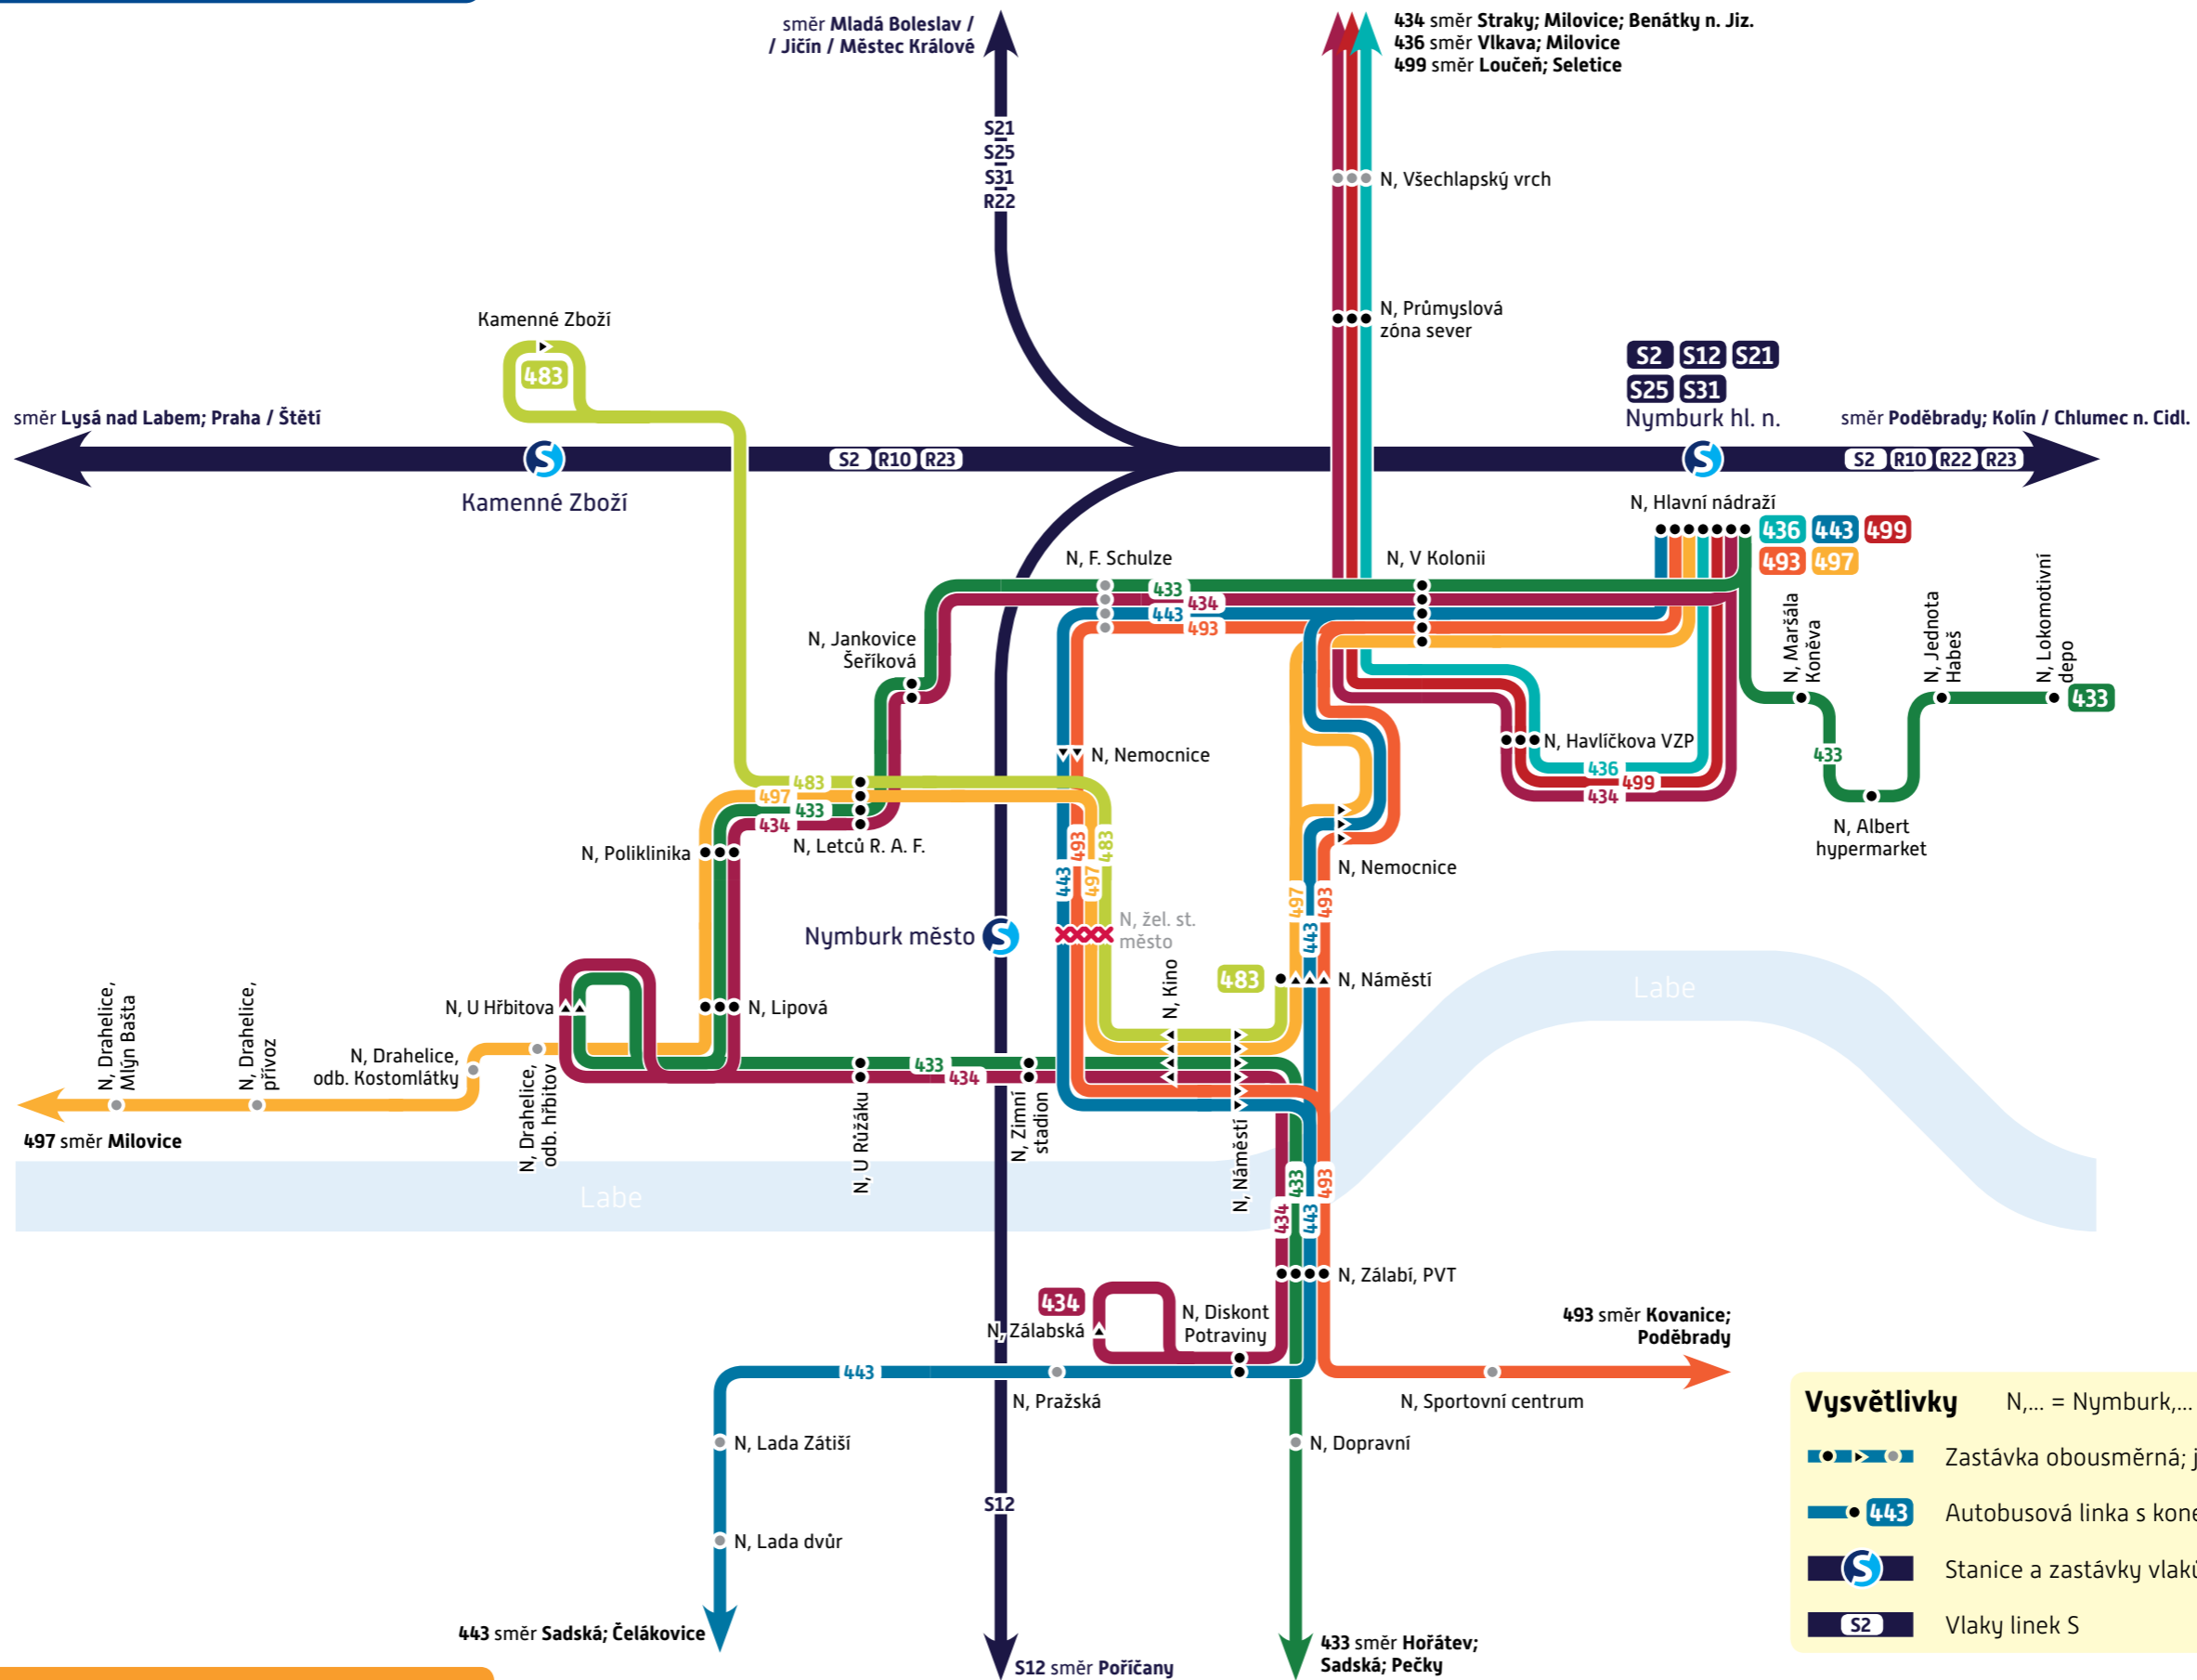

NYMBURK

Linkové vedení - linky PID - platnost od 3. září 2017

Vysvětlivky N,... = Nymburk,...

- Zastávka obousměrná; jednosměrná; na znamení
- Autobusová linka s konečnou zastávkou
- Stanice a zastávky vlaků linek S
- Vlaky linek S

Zastávka **N, žel. st. město** je dočasně **mimo provoz**. Na zřízení zastávky se pracuje.

© ROPID, březen 2017

234 704 560
www.ropid.cz

PRAŽSKÁ INTEGROVANÁ DOPRAVA **Dopravci PID**