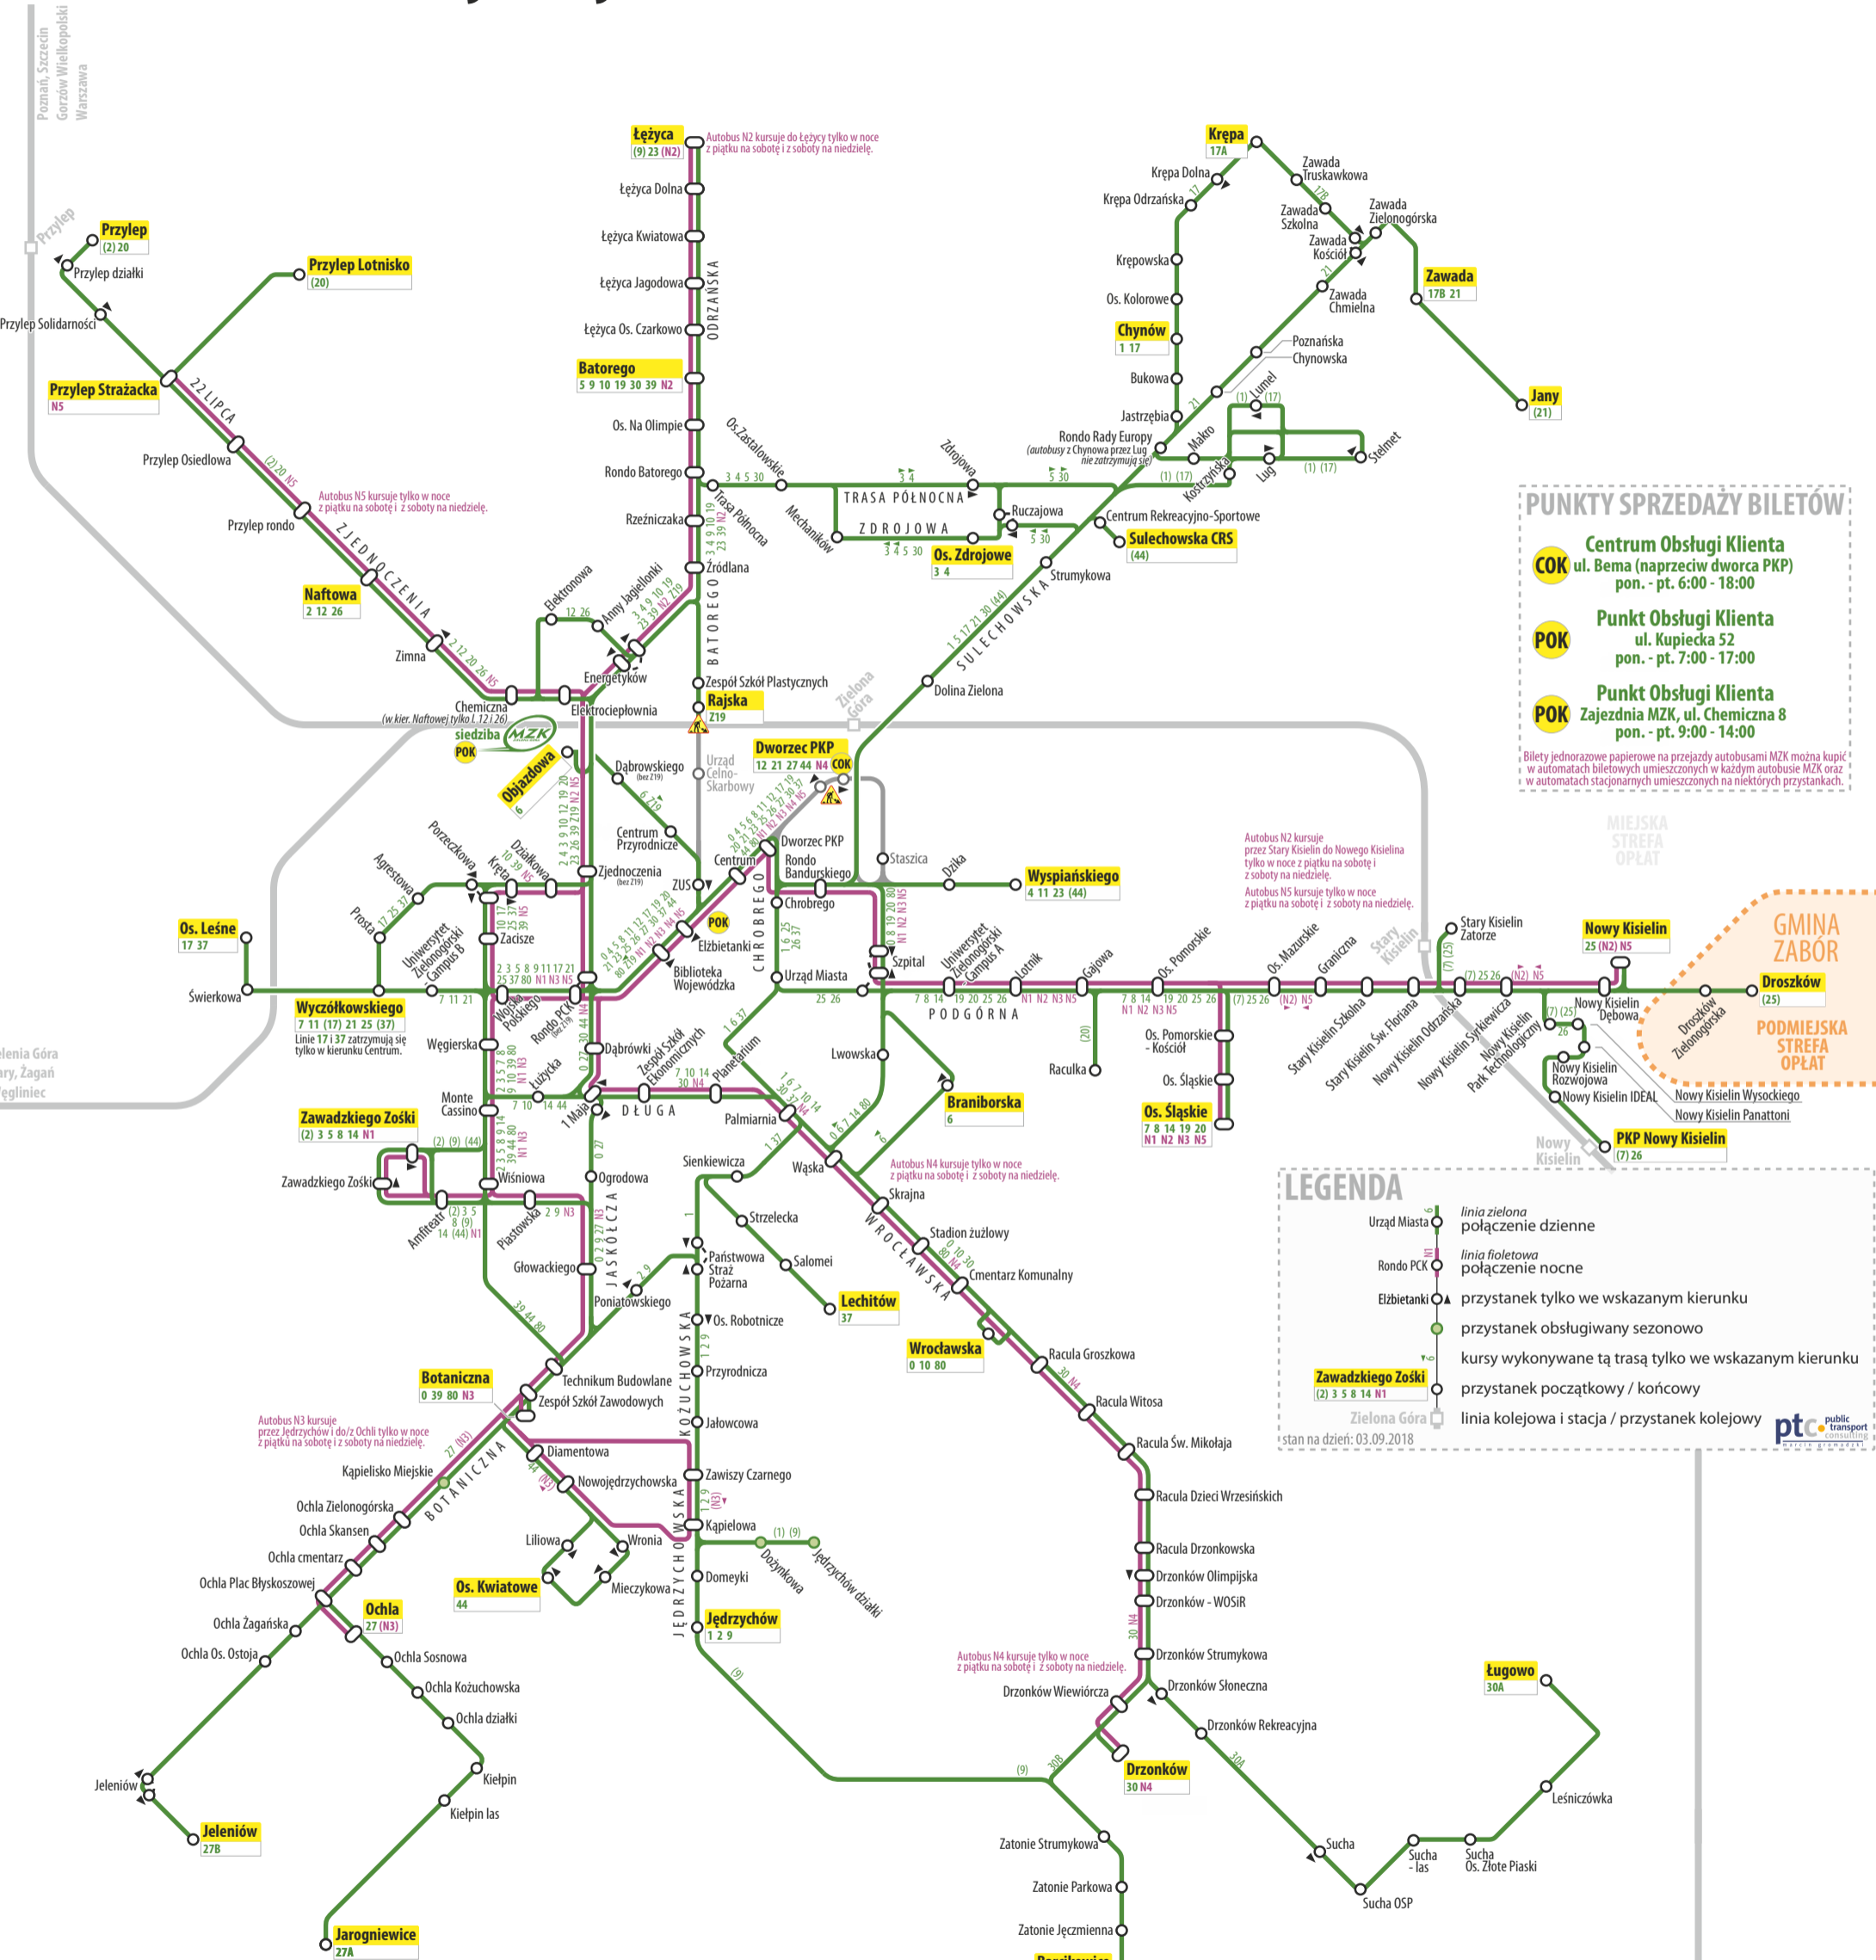

ZIELONA GÓRA

sieć połączeń komunikacji miejskiej

wszystkie autobusy posiadają:

automat biletowy
monitoring
bezprowadowy internet

PUNKTY SPRZEDAŻY BILETÓW

- COK** Centrum Obsługi Klienta
ul. Bema (naprzeciw dworca PKP)
pon. - pt. 6:00 - 18:00
- POK** Punkt Obsługi Klienta
ul. Kupiecka 52
pon. - pt. 7:00 - 17:00
- POK** Punkt Obsługi Klienta
Zajezdnia MZK, ul. Chemiczna 8
pon. - pt. 9:00 - 14:00

Bilety jednorazowe papierowe na przejazdy autobusami MZK można kupić w automatach biletowych umieszczonych w każdym autobusie MZK oraz w automatach stacyjnych umieszczonych na niektórych przystankach.

LEGENDA

- Urząd Miasta - linia zielona - połączenie dzienne
- Rondo PCK - linia fioletowa - połączenie nocne
- Elżbietanki - przystanek tylko we wskazanym kierunku
- przystanek obsługiwany sezonowo
- Zawadzkiego Zośki (2) 3 5 8 14 N1 - kursy wykonywane tą trasą tylko we wskazanym kierunku
- przystanek początkowy / końcowy
- Zielona Góra - linia kolejowa i stacja / przystanek kolejowy