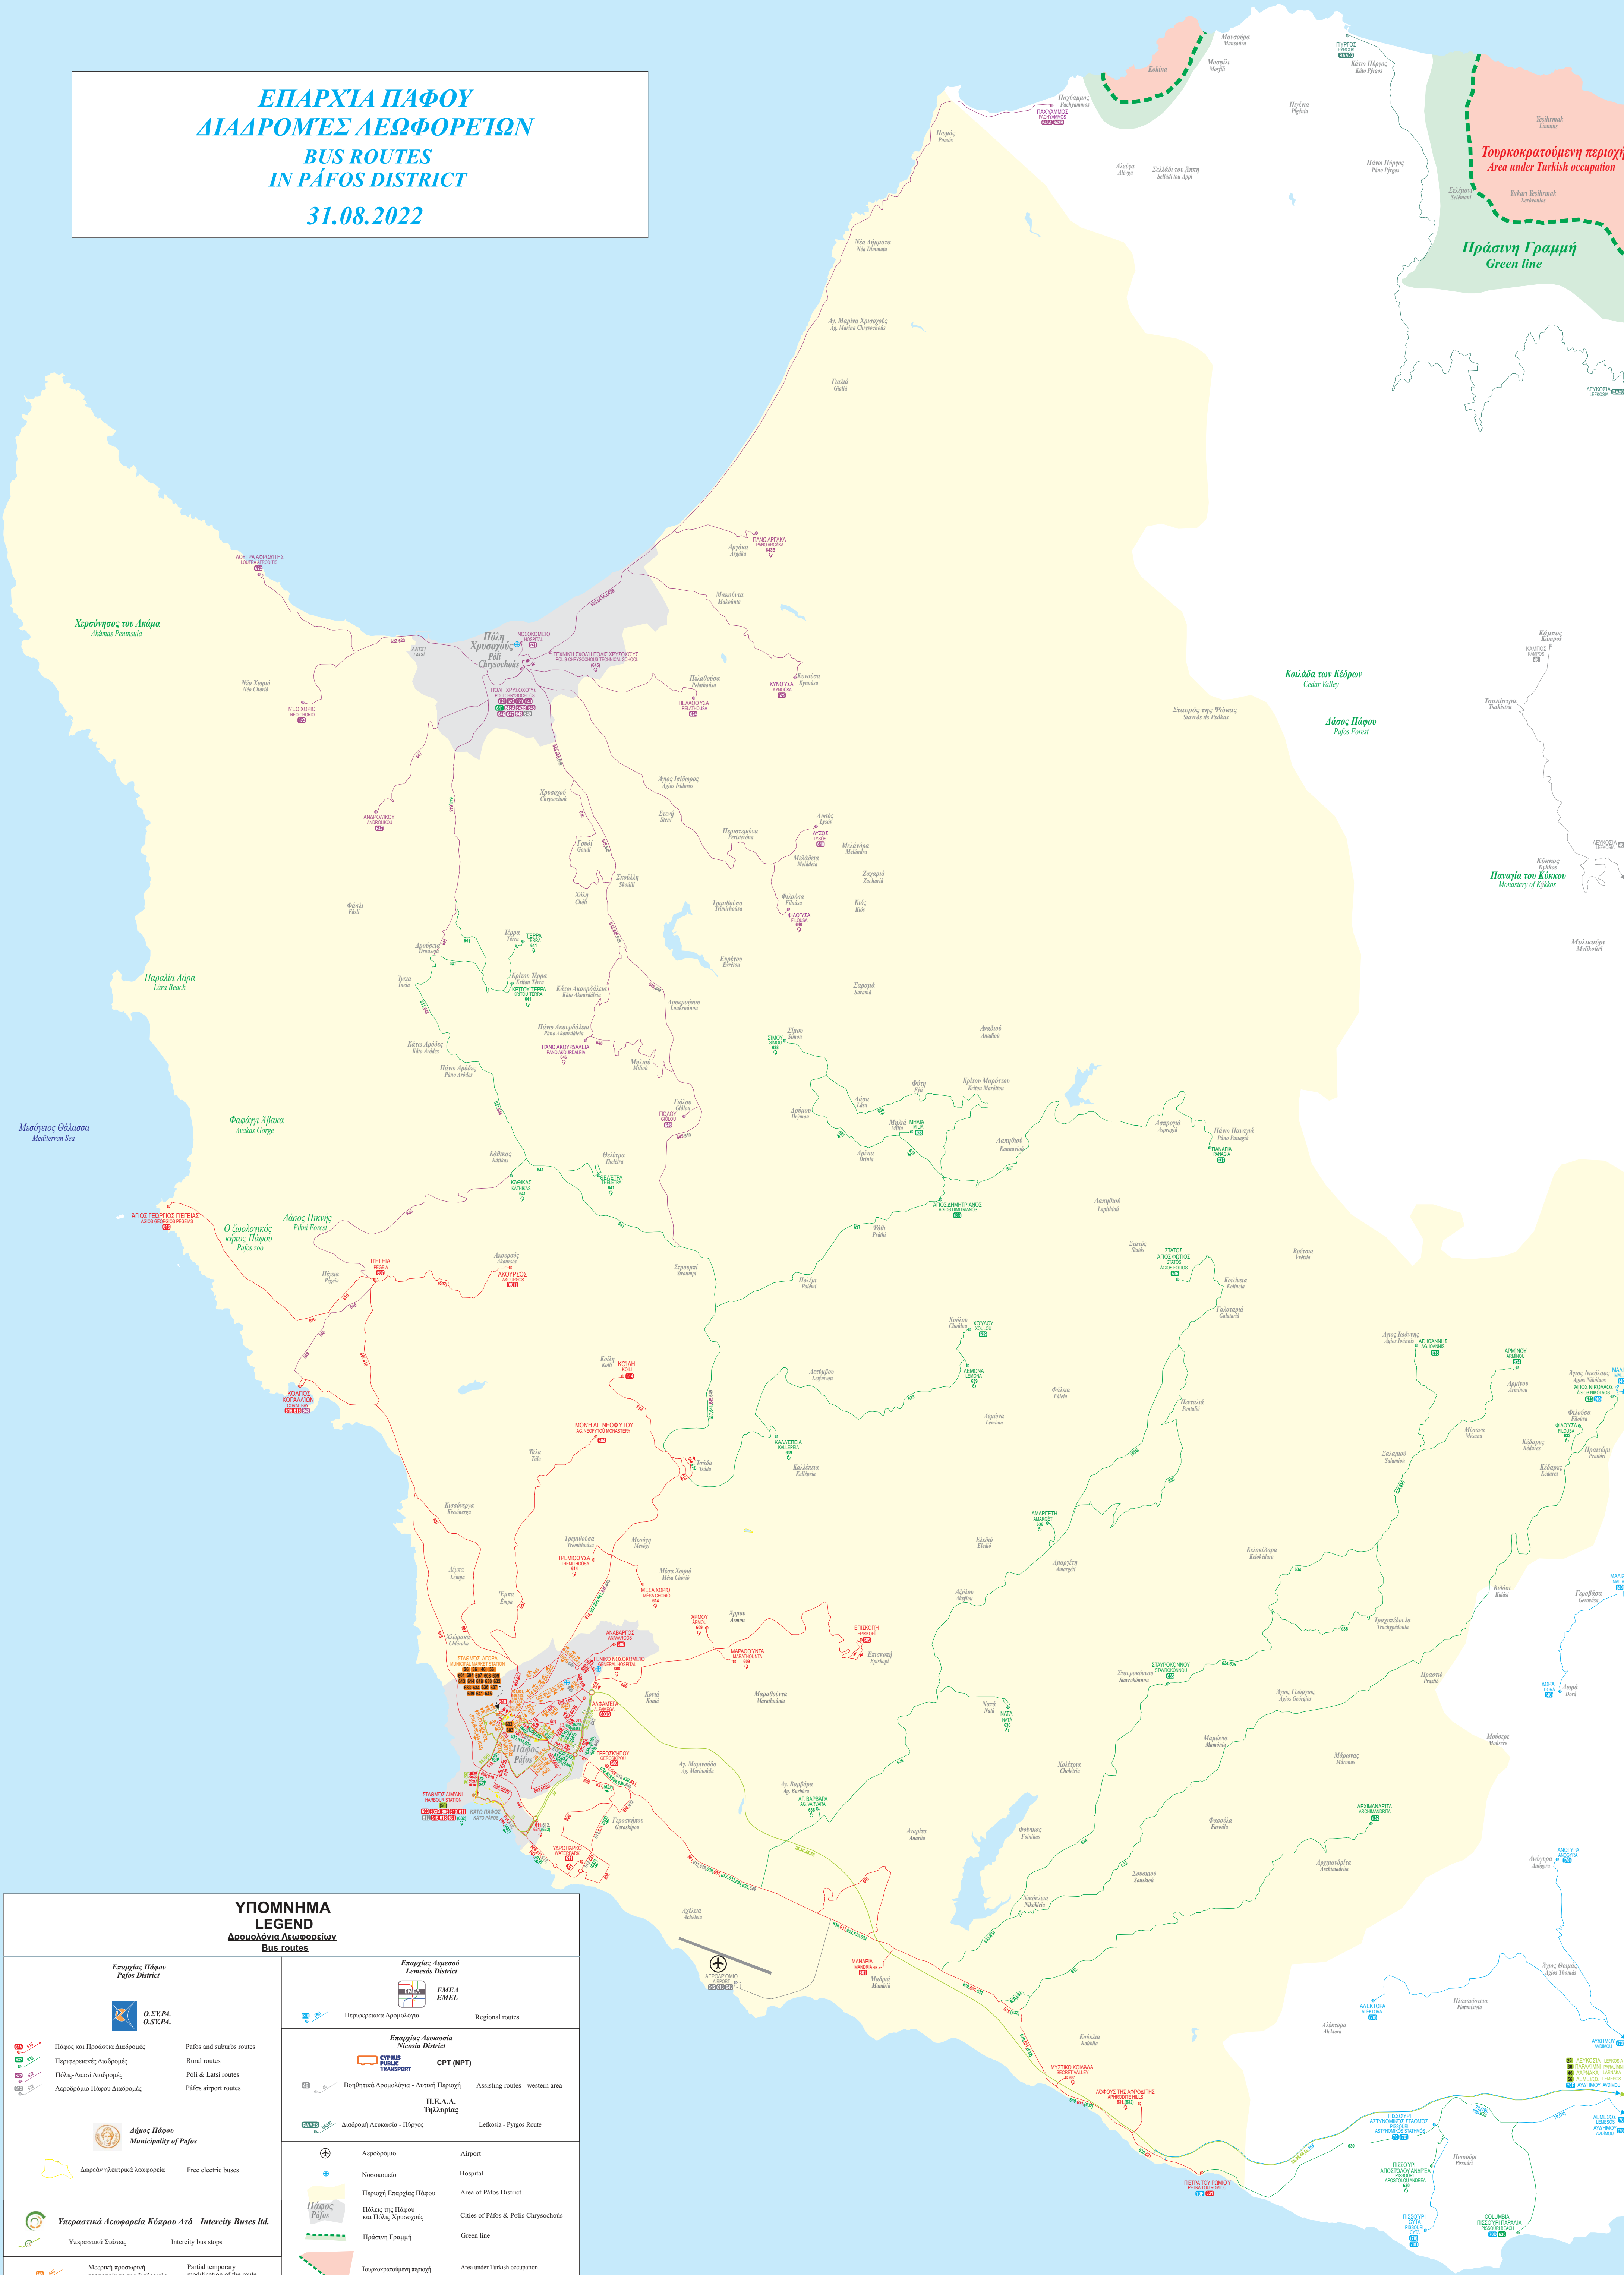

ΕΠΑΡΧΙΑ ΠΑΦΟΥ
ΔΙΑΔΡΟΜΕΣ ΛΕΩΦΟΡΕΙΩΝ
BUS ROUTES
IN PAFOS DISTRICT
31.08.2022

ΥΠΟΜΝΗΜΑ LEGEND Δρομολόγια Λεωφορείων Bus routes	
Επαρχία Πάφου Pafos District 	Επαρχία Λεμεσού Lemesos District
Πάφος και Προάστια Διαδρομές Pafos and suburbs routes Περιφερειακές Διαδρομές Rural routes Πόλις-Λάτις Διαδρομές Póli & Látiς routes Αεροδρόμιο Πάφου Διαδρομές Pafos airport routes	Περιφερειακά Δρομολόγια Regional routes Βοηθητικά Δρομολόγια - Δυτική Περιοχή Assisting routes - western area Διαδρομή Λεμεσού - Πάφου Lefkosia - Pafos Route
Άγιος Πάφος Municipality of Pafos Δωρεάν ηλεκτρικά λεωφορεία Free electric buses	Αεροδρόμιο Airport Νοσοκομείο Hospital Περιοχή Επαρχίας Πάφου Area of Pafos District Πόλις της Πάφου και Πόλις Χρυσόχους Cities of Pafos & Polis Chrysochous Πράσινη Γραμμή Green line Τουρκοκρατούμενη περιοχή Area under Turkish occupation
Υπεραστική Λεωφορεία Κύπρου Από Intercity Buses Ltd. 	Υπεραστικά Στάσεις Intercity bus stops Μερική προσωρινή τροποποίηση της διαδρομής λόγω εργασιών Partial temporary modification of the route due to road works